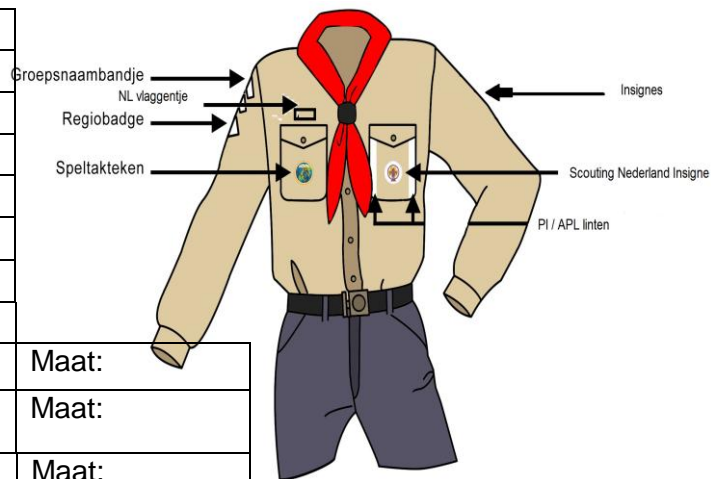

Bestelformulier installatie Scouts

Naam Scout: _____

Het bestel formulier bestaat uit twee gedeeltes. Het eerste gedeelte boven de lijn is het gene wat **moet** besteld worden om een compleet uniform te hebben. Aan de hand van de vinkjes kan het uniform compleet worden gemaakt. Kunnen er onderdelen van het oude uniform worden afgehaald, (*deze zijn aangeduid met een sterretje*). Zie tweede pagina voor afbeeldingen van deze onderdelen). Laat ook dan het hokje leeg. Graag totaal bedrag noteren en maten.

Het gene wat onder de lijn staat, wordt als optioneel beschouwd en kan bij besteld worden.

	Speltakteken		€ 2,10
	Groepsnaambandje *		€ 0,50
	Groepsdas *		€ 8,75
	Groepsdas embleem *		€ 3,75
	Regio insigne *		€ 1,50
	Dasring *		€ 2,65
	Scouting Nederland insigne *		€ 2,10
	Scouting Baret insigne		
	Baret (maat 52 t/m 63)		Maat:
	ScoutFit Scoutsblouse Beige (maat 146 - 176)		€ 33,75 Maat:
	ScoutFit Scoutsblouse Beige (volwassenen)		€37,90 Maat:
:	TOTAAL		.....