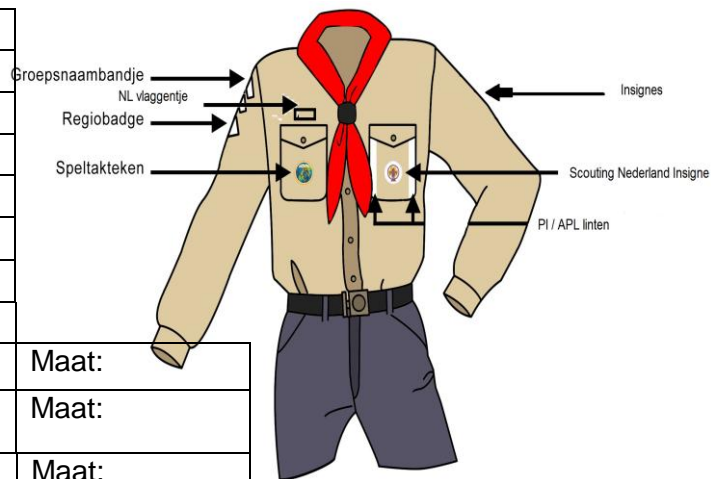

**SCOUTING
GRAAF DARON**

Bestelformulier installatie Scouts

Naam Scout: _____

Het bestel formulier bestaat uit twee gedeeltes. Het eerste gedeelte boven de lijn is het gene wat **moet** besteld worden om een compleet uniform te hebben. Aan de hand van de vinkjes kan het uniform compleet worden gemaakt. Kunnen er onderdelen van het oude uniform worden afgehaald, *(deze zijn aangeduid met een sterretje. Zie tweede pagina voor afbeeldingen van deze onderdelen)*. Laat ook dan het hokje leeg. Graag totaal bedrag noteren en maten.

Het gene wat onder de lijn staat, wordt als optioneel beschouwd en kan bij besteld worden.

	Speltakteken		€ 2,10	
	Groepsnaambandje *		€ 0,50	
	Groepsdas *		€ 8,75	
	Groepsdas embleem *		€ 3,75	
	Regio insigne *		€ 1,50	
	Dasring *		€ 2,65	
	Scouting Nederland insigne *		€ 2,10	
	Scouting Baret insigne		€3,60	
	Baret (maat 52 t/m 63)		€12,00	Maat:
	ScoutFit Scoutsblouse Beige (maat 146 - 176)		€ 33,75	Maat:
	ScoutFit Scoutsblouse Beige (volwassenen)		€37,90	Maat:
:	TOTAAL		