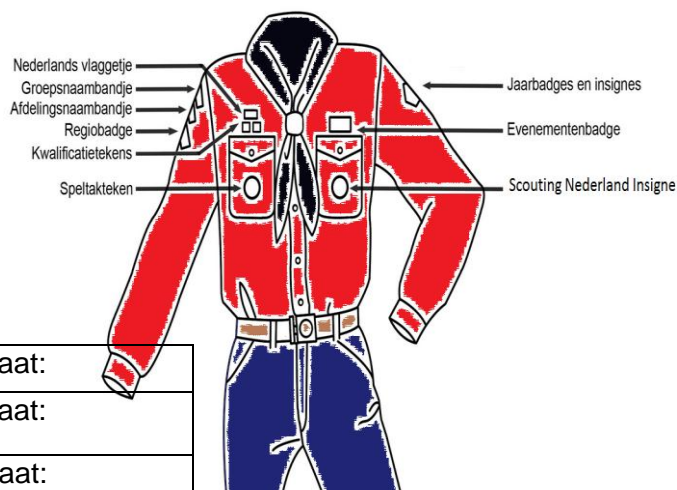

Bestelformulier installatie Rovers Scout

Naam Rover scouts: _____

Het bestel formulier bestaat uit twee gedeeltes. Het eerste gedeelte boven de lijn is het gene wat **moet** besteld worden om een compleet uniform te hebben. Aan de hand van de vinkjes kan het uniform compleet worden gemaakt. Kunnen er onderdelen van het oude uniform worden afgehaald, *(deze zijn aangeduid met een sterretje)*. Zie tweede pagina voor afbeeldingen van deze onderdelen). Laat ook dan het hokje leeg. Graag totaal bedrag noteren en maten.

Het gene wat onder de lijn staat, wordt als optioneel beschouwd en kan bij besteld worden.

	Speltakteken		€ 2,10	
	Groepsnaambandje *		€ 0,50	
	Groepsdas *		€ 8,75	
	Groepsdas embleem *		€ 3,75	
	Regio insigne *		€ 1,50	
	Dasring *		€ 2,65	
	Scouting Nederland insigne *		€ 2,10	
	Scouting Baret insigne		€3,60	
	Baret (maat 52 t/m 63)		€12,00	Maat:
	ScoutFit Scoutsblouse Rood (maat 146 - 176)		€ 33,75	Maat:
	ScoutFit Scoutsblouse Rood (volwassenen)		€37,90	Maat:
:	TOTAAL		.....