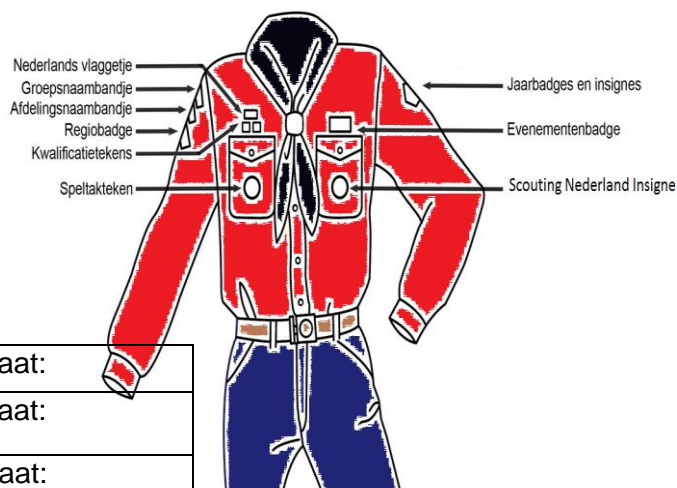

**SCOUTING
GRAAF DARON**

Bestelformulier installatie Explorers

Naam Explo: _____

Het bestel formulier bestaat uit twee gedeeltes. Het eerste gedeelte boven de lijn is het gene wat **moet** besteld worden om een compleet uniform te hebben. Aan de hand van de vinkjes kan het uniform compleet worden gemaakt. Kunnen er onderdelen van het oude uniform worden afgehaald, *(deze zijn aangeduid met een sterretje)*. Zie tweede pagina voor afbeeldingen van deze onderdelen). Laat ook dan het hokje leeg. Graag totaal bedrag noteren en maten.

Het gene wat onder de lijn staat, wordt als optioneel beschouwd en kan bij besteld worden.

	Speltakteken		€ 2,10	
	Groepsnaambandje *		€ 0,50	
	Groepsdas *		€ 8,75	
	Groepsdas embleem *		€ 3,75	
	Regio insigne *		€ 1,50	
	Dasring *		€ 2,65	
	Scouting Nederland insigne *		€ 2,10	
	Scouting Baret insigne		€3,60	
	Baret (maat 52 t/m 63)		€12,00	Maat:
	ScoutFit Scoutsblouse Rood (maat 146 - 176)		€ 33,75	Maat:
	ScoutFit Scoutsblouse Rood (volwassenen)		€37,90	Maat:
:	TOTAAL		